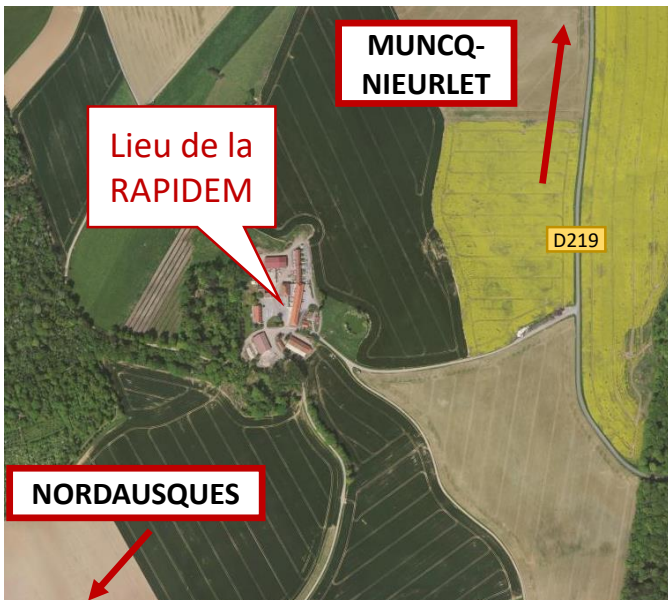

NOVEMBRE 2020
100%
BIO

RAPIDEM

Rencontre Aux Pleds DEs Machines

DESHERBAGE MECANIQUE

Le **25**
Novembre à
14h à
**Muncq-
Nieurlet**

 COVID-19

- Respect des gestes barrières
- Port du masque obligatoire
- Respect de la distanciation physique

Programme

- Divers matériels présents :
 - Bineuse
 - Herse Etrille
 - Houe rotative
- Intervention de la Chambre d'Agriculture et de Bio Hauts-de-France sur les techniques de désherbage
- Intervention de la FR CUMA sur les coûts et organisation de chantier
- Temps d'échange pour les retours d'expérience

Chez Bertrand Coustre
Ferme Notre Dame, Rue de la Panne
62890 Muncq-Nieurlet
Coordonnées GPS : 50.834538,
2.117410

 SUR INSCRIPTION

Contacteur Valentin Nugues – FR CUMA Hauts-de-France.
Mail : valentin.nugues@cuma.fr - Tél. : 03 21 60 57 53